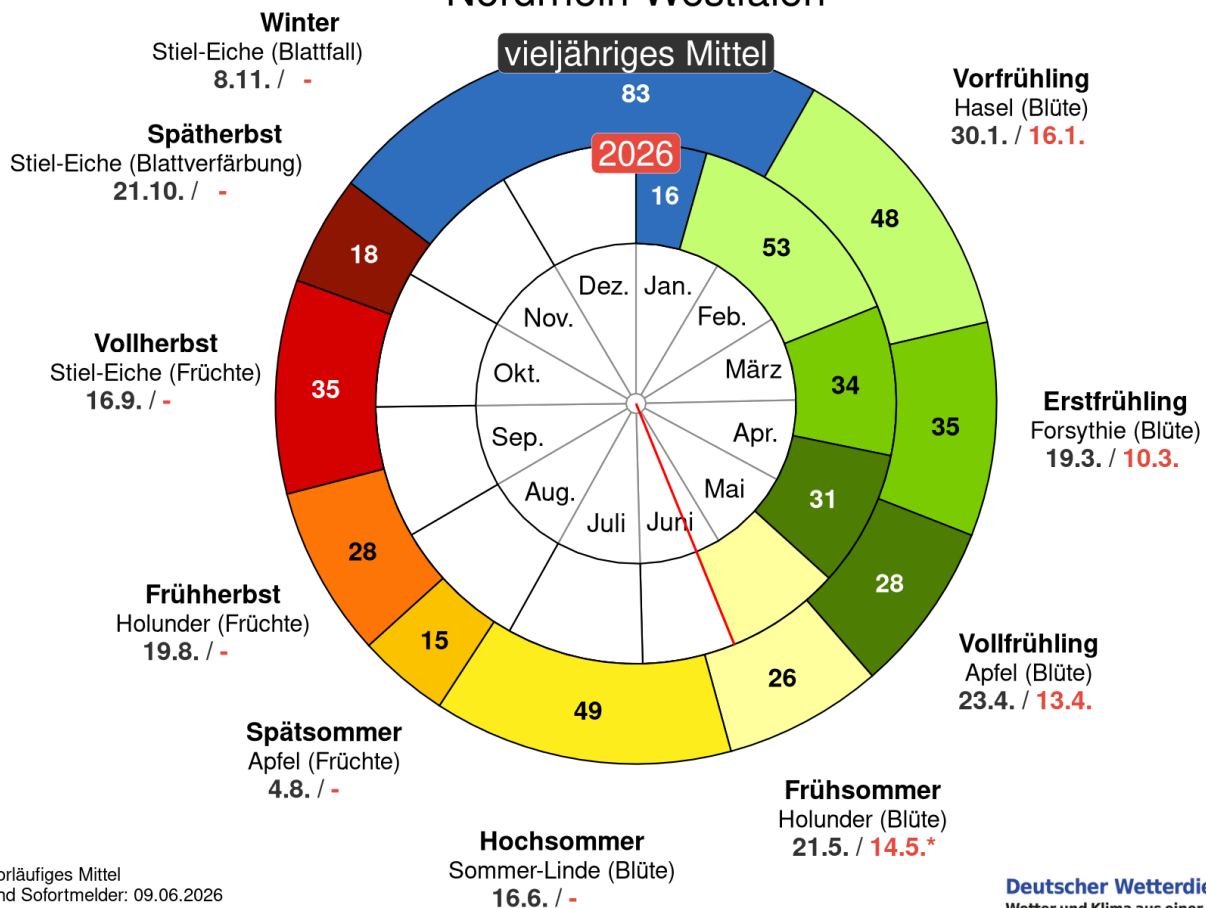

# Inhaltsverzeichnis

<b>Title</b> .....	1
<b>Phänologische Jahreszeiten</b> .....	5

# Phänologische Jahreszeiten

Page	Beginn	Ende
Erstfrühling	20.03.2022	23.04.2022
Frühherbst	19.08.2022	14.09.2022
Frühsommer	22.05.2022	15.06.2022
Hochsommer	16.06.2022	03.08.2022
Spätherbst	20.10.2022	07.11.2022
Spätsommer	04.08.2022	18.08.2022
Vollfrühling	24.04.2022	21.05.2022
Vollherbst	15.09.2022	19.10.2022
Vorfrühling	15.01.2022	19.03.2022
Winter	08.11.2022	11.02.2023

## Phänologische Jahreszeiten Beginn und Dauer in Tagen Nordrhein-Westfalen

\*) vorläufiges Mittel  
Stand Sofortmelder: 09.06.2026  
Kontakt: Landwirtschaft@dwd.de