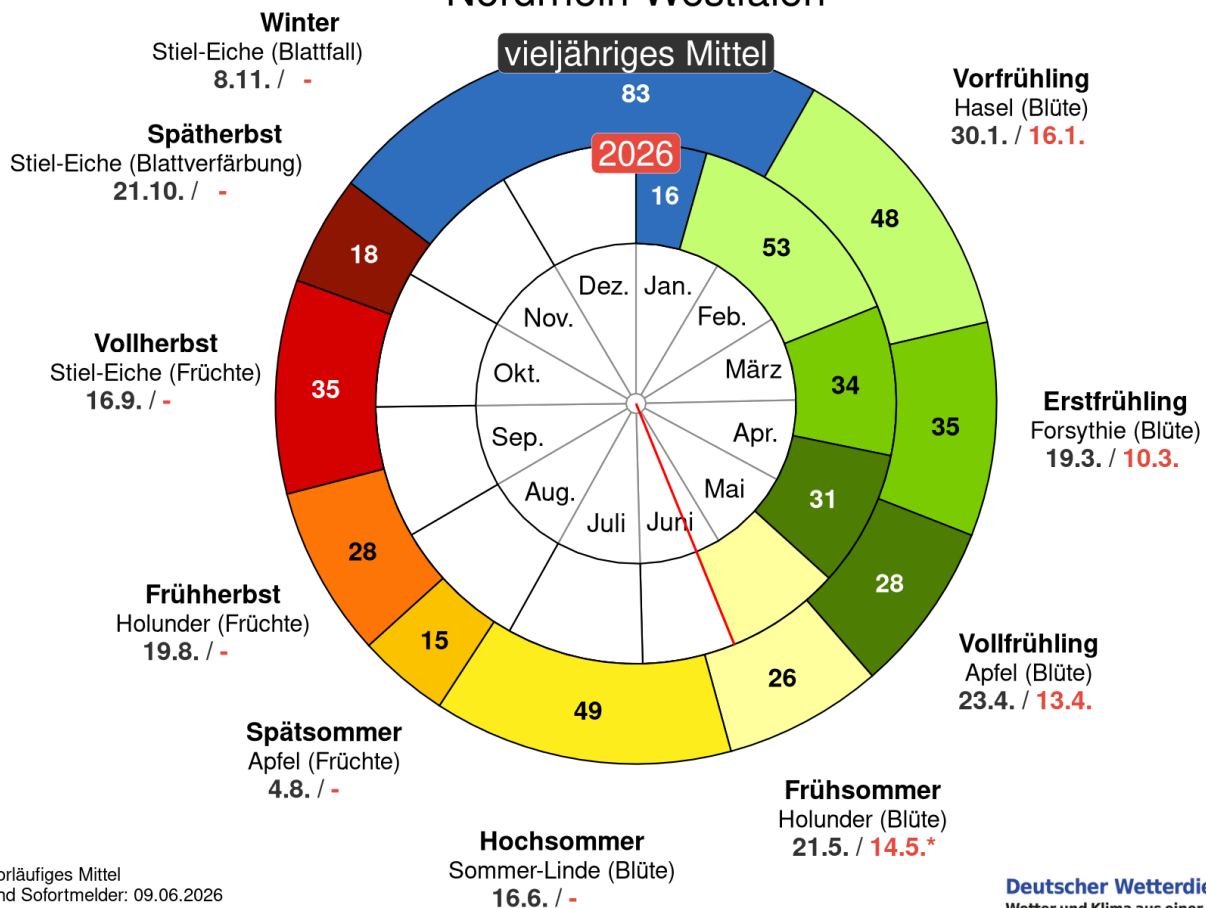

Title

Inhaltsverzeichnis

Title	1
Phänologische Jahreszeiten	5

Phänologische Jahreszeiten

Page	Beginn	Ende
Vorfrühling	15.01.2022	19.03.2022
Erstfrühling	20.03.2022	23.04.2022
Vollfrühling	24.04.2022	21.05.2022
Frühsommer	22.05.2022	15.06.2022
Hochsommer	16.06.2022	03.08.2022
Spätsommer	04.08.2022	18.08.2022
Frühherbst	19.08.2022	14.09.2022
Vollherbst	15.09.2022	19.10.2022
Spätherbst	20.10.2022	07.11.2022
Winter	08.11.2022	11.02.2023

Phänologische Jahreszeiten Beginn und Dauer in Tagen Nordrhein-Westfalen

*) vorläufiges Mittel
Stand Sofortmelder: 09.06.2026
Kontakt: Landwirtschaft@dwd.de